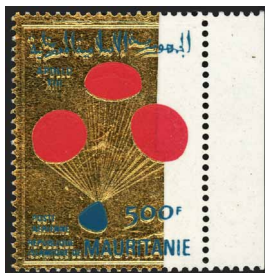

Mauritanie

Poste aérienne

Numéro Y.T. 108**

Dorure sur seulement les 2/3 du timbre, SUP

Prix 95€