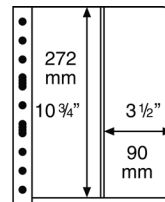

● Ref 314 737 (2VC)