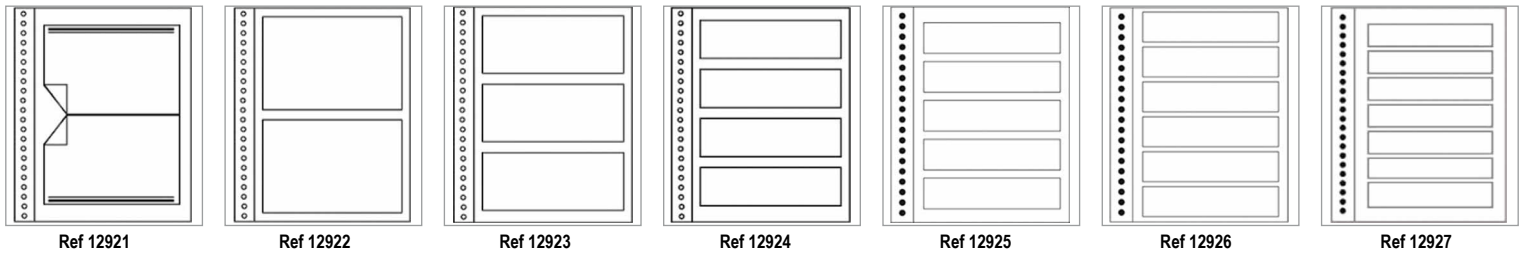

Albums Supra Yvert et Tellier

Reliures Supra

Album pour jeux, intérieurs et recharges à 22 perforations
22 anneaux
Format : 30,5x 31,5 cm
Contenance : 60 pages
(30 feuilles)

Coloris	Référence	Prix
Bleu	13881	59,90 €
Havane	13883	
Noir	13884	
Vert	13885	
Rouge	13886	

Reliures Supra Max

Album pour jeux, intérieurs et recharges à 22 perforations
8 anneaux
Format : 30,5x 31,5 cm
Contenance : 120 pages
(60 feuilles)

Coloris	Référence	Prix
Havane	13423	69,00 €
Noir	13424	
Vert	13425	
Rouge	13426	

Feuilles Régent-Supra à bandes

Paquet de 5 feuilles identiques prix : 12,90 €