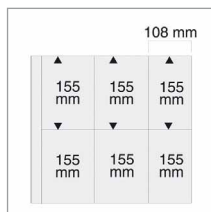

Classement cartes postales à pages mobiles - Safe

Reliures et boîtier pour album de cartes postales

SF-6005

SF-1317N

SF-6050+6005

Coloris	Réf	Prix	Ref	Prix
		Reliures		Boîtiers
«Luxe» Havane	6005	35,90 €	6050	31,50 €
«Standard» Noir	1317N	26,50 €	6060	26,70 €
«Standard» Bordeaux	1317B	26,50 €	6061	26,70 €

Feuilles pour album de cartes postales

Fond blanc

Coloris	Réf	Prix
Horizontal 12 cartes anciennes	6012	11,20 €
Vertical 12 cartes anciennes	6022	
Horizontal 12 cartes modernes	6010	
Vertical 12 cartes modernes	6020	
Format spéciaux		
Mixte pour 10 cartes anciennes	6023	11,20 €
Mixte pour 10 cartes modernes	6013	
Pour 8 cartes 160x160mm	6025	
Pour 4 cartes 300x160mm	6015	
1 poches recto/verso 330x330mm	6030	

Fond noir

Coloris	Réf	Prix
Horizontal 12 cartes anciennes	6210	11,20 €
Vertical 12 cartes anciennes	6220	
Horizontal 12 cartes modernes	6011	
Vertical 12 cartes modernes	6021	

Fond transparent

Coloris	Réf	Prix
Horizontal 12 cartes anciennes	6241	10,60 €
Vertical 12 cartes anciennes	6242	
Horizontal 12 cartes modernes	6041	
Vertical 12 cartes modernes	6044	

Ref 6020

Paquet de 5 feuilles identiques

Album pour cartes postales

Cartes postales modernes fond blanc

Livré avec 15 feuilles fond blanc, 10 pour cartes horizontales et 5 pour cartes verticales

Coloris	Réf	Prix
«Luxe» Havane	6001	64,90 €
«Standard» Noir	6003	56,20 €
«Standard» Bordeaux	6004	56,20 €
«Luxe» Havane avec boîtier	6001B	94,00 €
«Standard» Noir avec boîtier	6003B	78,00 €
«Standard» Bordeaux avec boîtier	6004B	78,00 €

Cartes postales modernes fond noir

Livré avec 15 feuilles fond noir, 10 pour cartes horizontales et 5 pour cartes verticales

Coloris	Réf	Prix
«Luxe» Havane	6501	64,90 €
«Standard» Noir	6503	56,20 €
«Standard» Bordeaux	6504	56,20 €
«Luxe» Havane avec boîtier	6501B	94,00 €