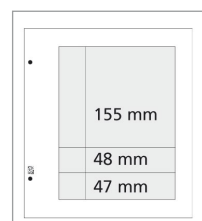

Ref L6

Ref L7

Ref L8

Ref L31

Ref L32

Paquet de 5 feuilles identiques prix : 21,00 €

Assortiment de 10 feuilles (L1 à L32)
prix : 39,00 €

Description	Prix
Reliure seule Recouverte d'une texture façon cuir. Motifs couleur or Mécanisme à 18 anneaux	58,00 €