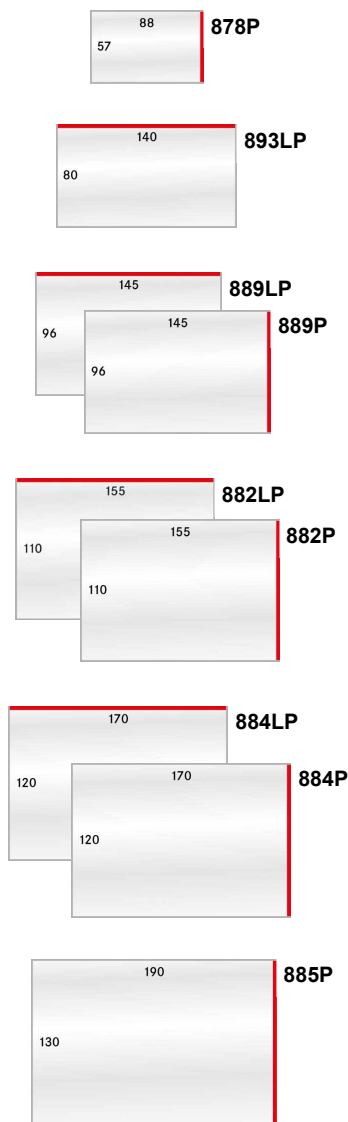

Référence	Désignation	Prix
878P	Gaines de protection 88x57 pour télécartes	13,00 €
879LP	Gaines de protection 92x58 pour télécartes	13,00 €
878-1P	Gaines de protection 91x67 pour Trading Cards	13,00 €
878-2P	Gaines de protection 67x91 pour Trading Cards	13,00 €
893LP	Gaines de protection 140x80mm pour billets de banque	13,00 €
895LP	Gaines de protection 166x80mm pour billets de banque US$	13,00 €
889LP	Gaines de protection 145x96mm pour Cartes postales anciennes	13,00 €
889P	Gaines de protection 96x145mm pour Cartes postales anciennes	13,00 €
883-1LP	Gaines de protection 170x100mm pour FDC lettres US	14,50 €
883-1P	Gaines de protection 100x170mm pour FDC lettres US	14,50 €
883LP	Gaines de protection 180x100mm pour FDC	15,50 €
883P	Gaines de protection 100x180mm pour FDC	15,50 €
882LP	Gaines de protection 155x110mm pour Cartes postales modernes	14,50 €
882P	Gaines de protection 110x155mm pour Cartes postales modernes	14,50 €
887-1LP	Gaines de protection 260x112mm pour Lettres grand format	20,50 €
887-1P	Gaines de protection 112x260mm pour Lettres grand format	20,50 €
887LP	Gaines de protection 230x118mm pour Lettres grand format	20,50 €
887P	Gaines de protection 118x230mm pour Lettres grand format	20,50 €
884LP	Gaines de protection 170x120mm pour Lettres format C6	15,50 €
884P	Gaines de protection 120x170mm pour Lettres format C6	15,50 €
885LP	Gaines de protection 190x130mm pour grands documents	15,50 €
885P	Gaines de protection 130x190mm pour grands documents	15,50 €
888LP	Gaines de protection 213x152mm pour documents A5	20,50 €
888LSP	Gaines de protection 213x152mm pour documents A5 - 2 cotés	20,50 €
873LP	Gaines de protection 297x210mm pour document format A4	44,50 €