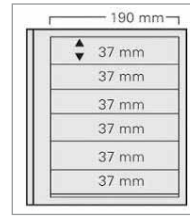

Albums Safe-ID

Safe gamme Yokama

Reliure yokama avec étui
Format : 315 x 305 x 50 mn
Contenance : environ 55 pages Dual
35 Garant, 70 neutres

Coloris	Référence	Prix
Vert	773/783	81,90 €
Bleu	774/784	
Tabac	775/785	
Noir	776/786	
Bordeaux	777/787	
Aspect cuir	778/788	83,90 €

Safe gamme Skai

Reliure skai avec étui
Format : 315 x 305 x 50 mn
Contenance : environ 55 pages Dual
35 Garant, 70 neutres

Coloris	Référence	Prix
Bleu	805/815	102,00 €
Vert	806/816	
Bordeaux	807/817	
Tabac	808/818	

Feuilles Safe Spéciales Dual

Ref 616

Paquet de 5 feuilles identiques prix : 14,95 €

Feuilles Safe Garant

Paquet de 5 feuilles ● feuilles fond noir prix : 17,60 € - ○ feuilles fond transparent prix : 16,90 €

Feuilles Safe neutres Favorit

Désignation	Référence
Chamois clair avec cadre noir	780
Chamois clair quadrillée	781
Chamois clair unie	782
Blanche avec cadre noir	790
Blanche quadrillée	791
Blanche unie	792
Grise avec cadre noir	680
Grise quadrillée	681
Grise unie	682
Noire avec cadre or	793

Etui de protection pour feuilles favorit

Paquet de 10 prix : 22,95 €

Paquet de 10 feuilles identiques prix : 12,75 €