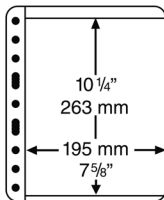

Feuilles de classeurs Leuchtturm Vario-Plus

● Ref 321 927 (1S)