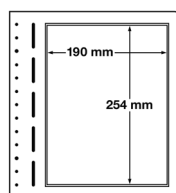

Feuilles d'album LB Leuchtturm

Ref 313 874 (LB 1)